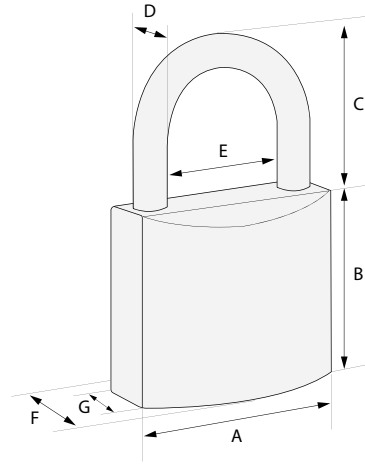

# Candado Cuello Estándar

Standard Shackle Padlock

Referencia	Código	mm	A	B	C	D	E	F
<b>36-12-301</b>	6-020-252	30	30	27	12,5	23	15,5	5
<b>36-12-302</b>	6-020-253	40	40	32	14	28	22	6,2
<b>36-12-303</b>	6-020-254	50	50	40	15	37	27,5	8
<b>36-12-304</b>	6-020-255	60	60	45	18,8	45	32	10