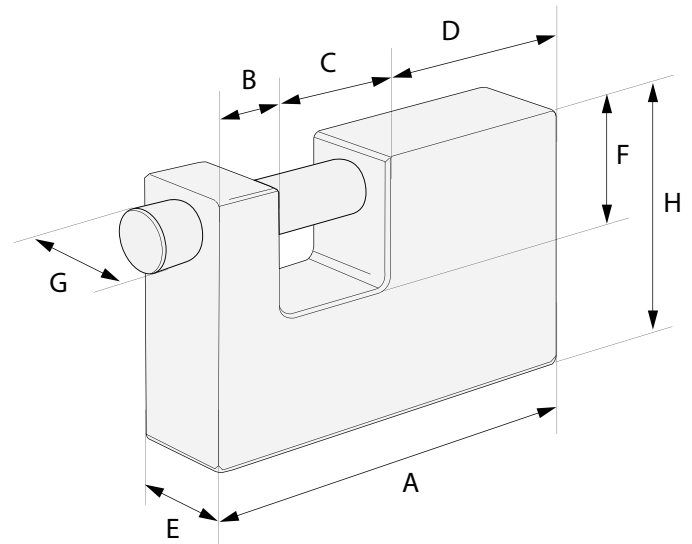

Candados Anticizalla

Anti-shear Padlock

Referencia	Código	mm	A	B	C	D	E	F	G	H
36-12-305	6-020-261	60	60	10	20	30	16	28	10	44
36-12-306	6-020-262	75	73	14	26,5	32,5	18	30	12	48